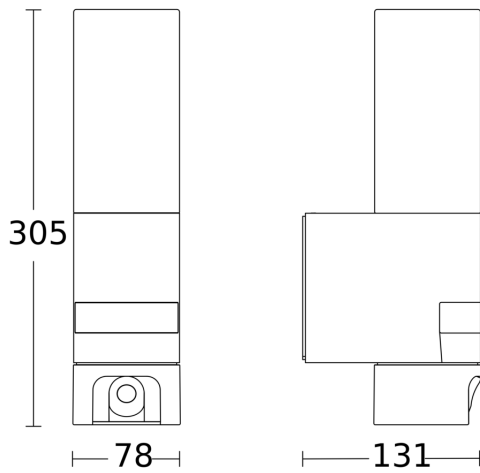

Technische Daten

Abmessungen (L x B x H)	131 x 78 x 305 mm	Reichweite Tangential	r = 10 m (157 m ²)
Mit Leuchtmittel	Ja, STEINEL LED-System	Dämmerungsschalter	Ja
Herstellergarantie	3 Jahre	Lichtstrom Gesamtprodukt	925 lm
Einstellungen via	WLAN	gemessener Lichtstrom (360°)	925 lm
Mit Fernbedienung	Nein	Gesamtprodukt Effizienz	67 lm/W
Variante	anthrazit	Farbtemperatur	3000 K
VPE1, EAN	4007841065829	Leuchtmittel	LED nicht austauschbar
Anwendung, Ort	Außenbereich	Lebensdauer LED L70B50 (25°)	> 36000 Std
Anwendung, Raum	Aufenthaltsraum, Hauseingang, Hof & Einfahrt	Socket	Ohne
Farbe	Anthrazit	LED Kühlsystem	Passive Thermo Control
Inkl. Hausnummernbogen	Nein	Softlichtstart	Nein
Montageort	Wand	Dauerlicht	schaltbar
Schlagfestigkeit	IK03	Funktionen	Bewegungssensor, Gegensprechanlage, Kamera
Schutzart	IP44	Dämmerungseinstellung	10 – 10000 lx
Schutzklasse	I	Zeiteinstellung	60 s – 15 Min.
Umgebungstemperatur	-10 – 40 °C	Grundlichtfunktion	Ja

L 620 CAM SC

anthrazit
 EAN 4007841 065829
 Art.-Nr. 065829

Technische Daten

Werkstoff des Gehäuses	Aluminium
Werkstoff der Abdeckung	Glas opal
Netzanschluss	220 – 240 V / 50 – 60 Hz
Leistung	14 W
Mittlere Bemessungslebensdauer Netzteil bei 25°C	> 36000 Std
Montagehöhe max	2,00 m
Unterkriechschutz	Nein
segmentweise Ausblendung	Nein
Elektronische Skalierbarkeit	Ja
Mechanische Skalierbarkeit	Nein
Reichweite Radial	r = 2 m (6 m ²)

Hauptlicht einstellbar	30 - 100 %
Dämmerungseinstellung Teach	Nein
Vernetzung	Nein
Grundlichtfunktion in Prozent	0 – 40 %
Grundlichtfunktion Prozent, von	0 %
Grundlichtfunktion Prozent, bis	40 %
Vernetzung via	WLAN
Farbwiedergabeindex CRI	= 80
optimale Montagehöhe	2 m
Erfassungswinkel	180 °

L 620 CAM SC

anthrazit
EAN 4007841 065829
Art.-Nr. 065829

Maßzeichnung

Schaltplan Master

Schaltplan Master-Slave Vernetzung